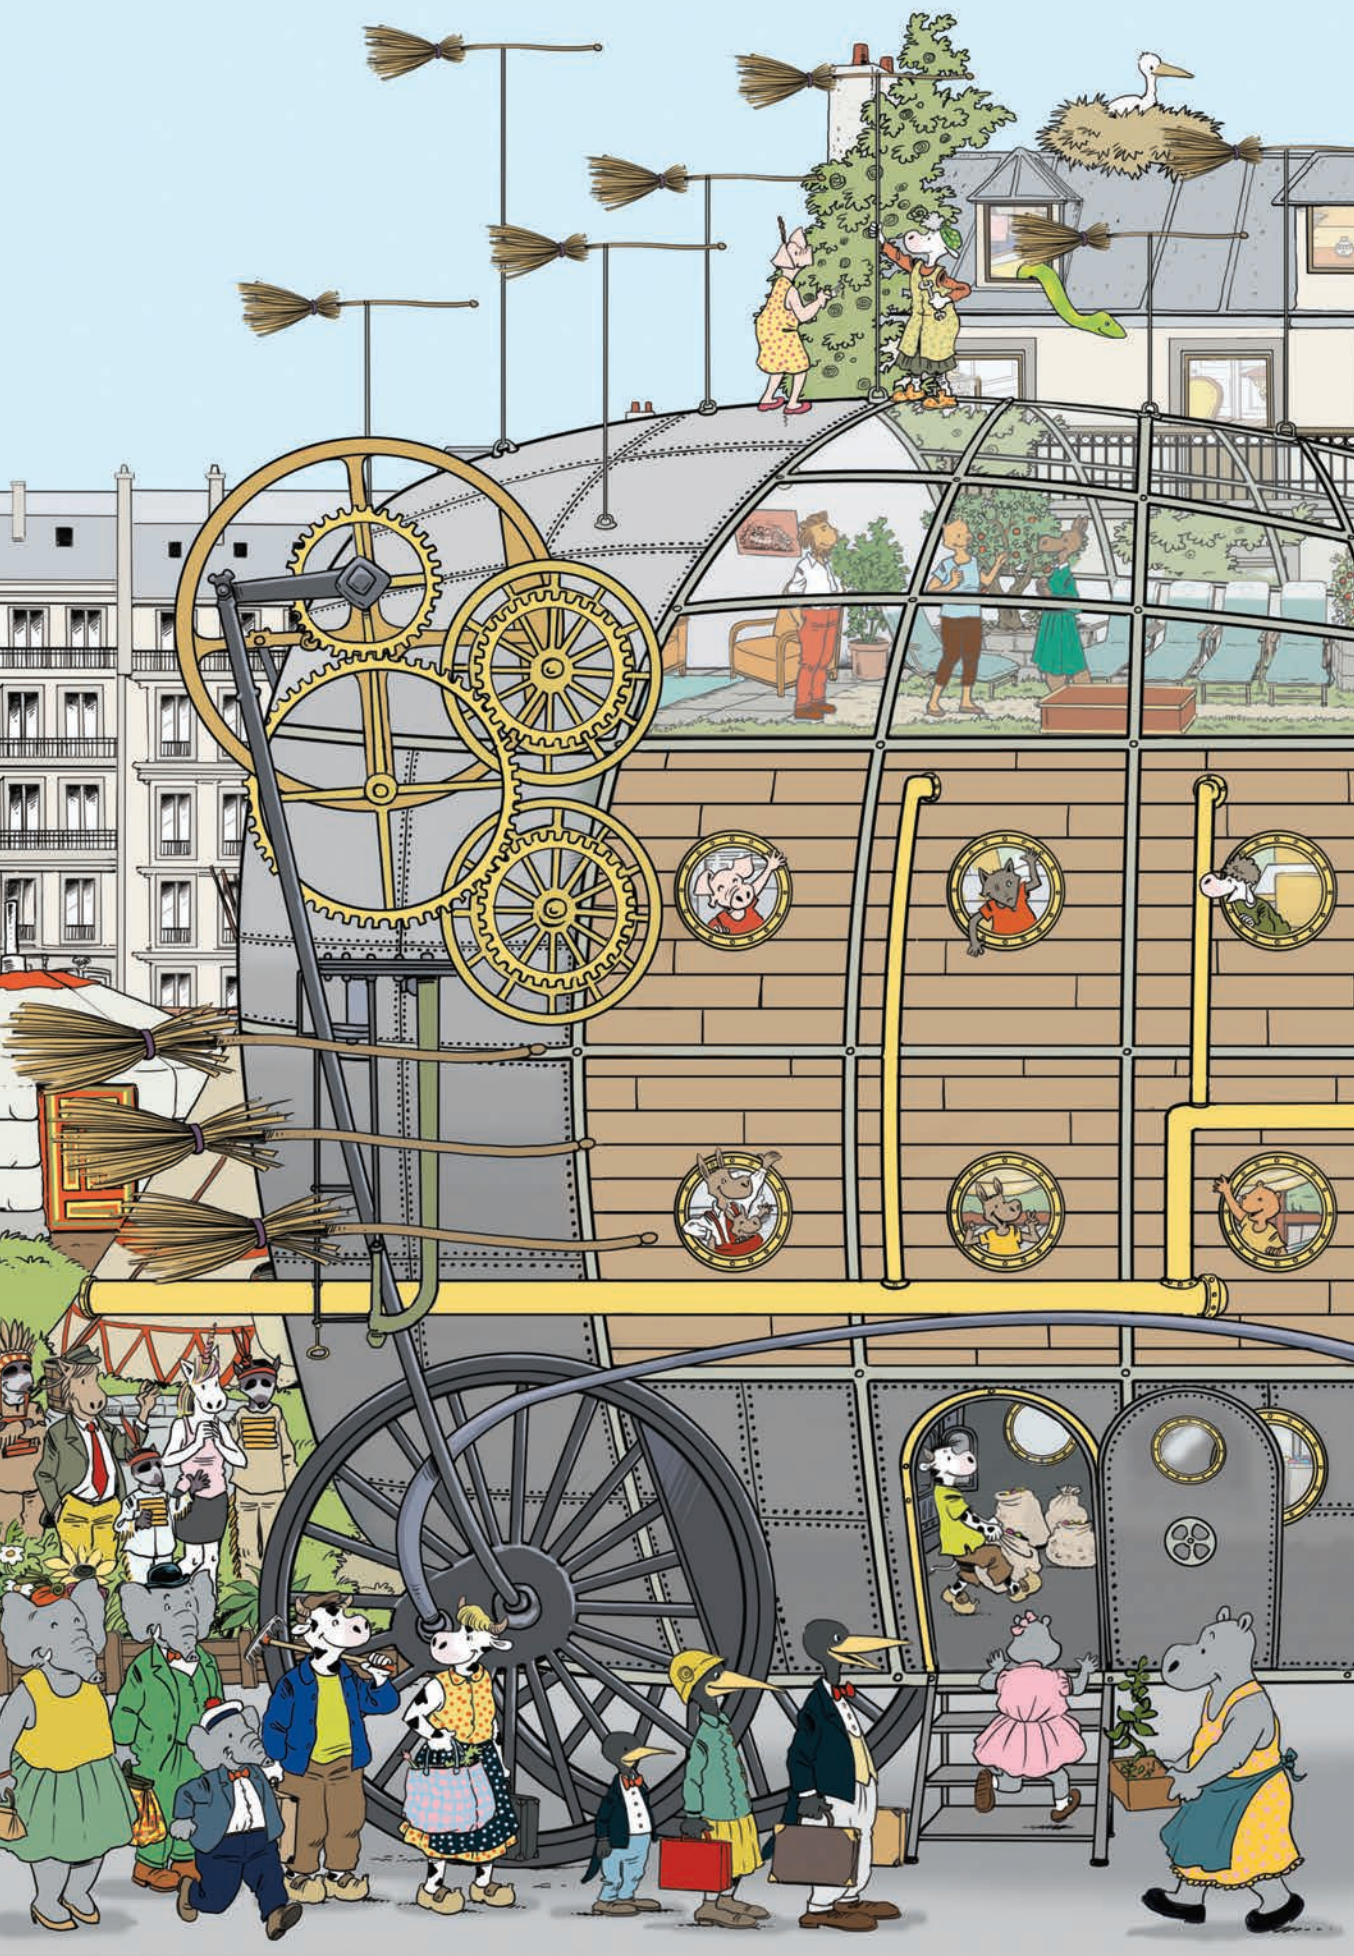

Hélène Lasserre - Gilles Bonotaux

Vecinii cutreieră lumea

Oradea, 2024

E atâta agitație la noi în cartier...

A început îmbarcarea la bordul aspironavei! Vom face o frumoasă călătorie în jurul planetei pentru a descoperi lumea și a-i vizita pe minunații noștri vecini din depărtări. Unii dintre noi, mai casnici, preferă să rămână acasă. Dar le vom povesti aventurile noastre când ne

întoarcem. Domnul Ochilă o ia înainte, ca un cercetaș adevărat ce este, să pregătească escalele noastre. Mături magice: bifat! Carburant din balegă de unicorn: OK! Suntem gata de decolare!

1. Salonaș

2. Salon panoramic și grădină de legume