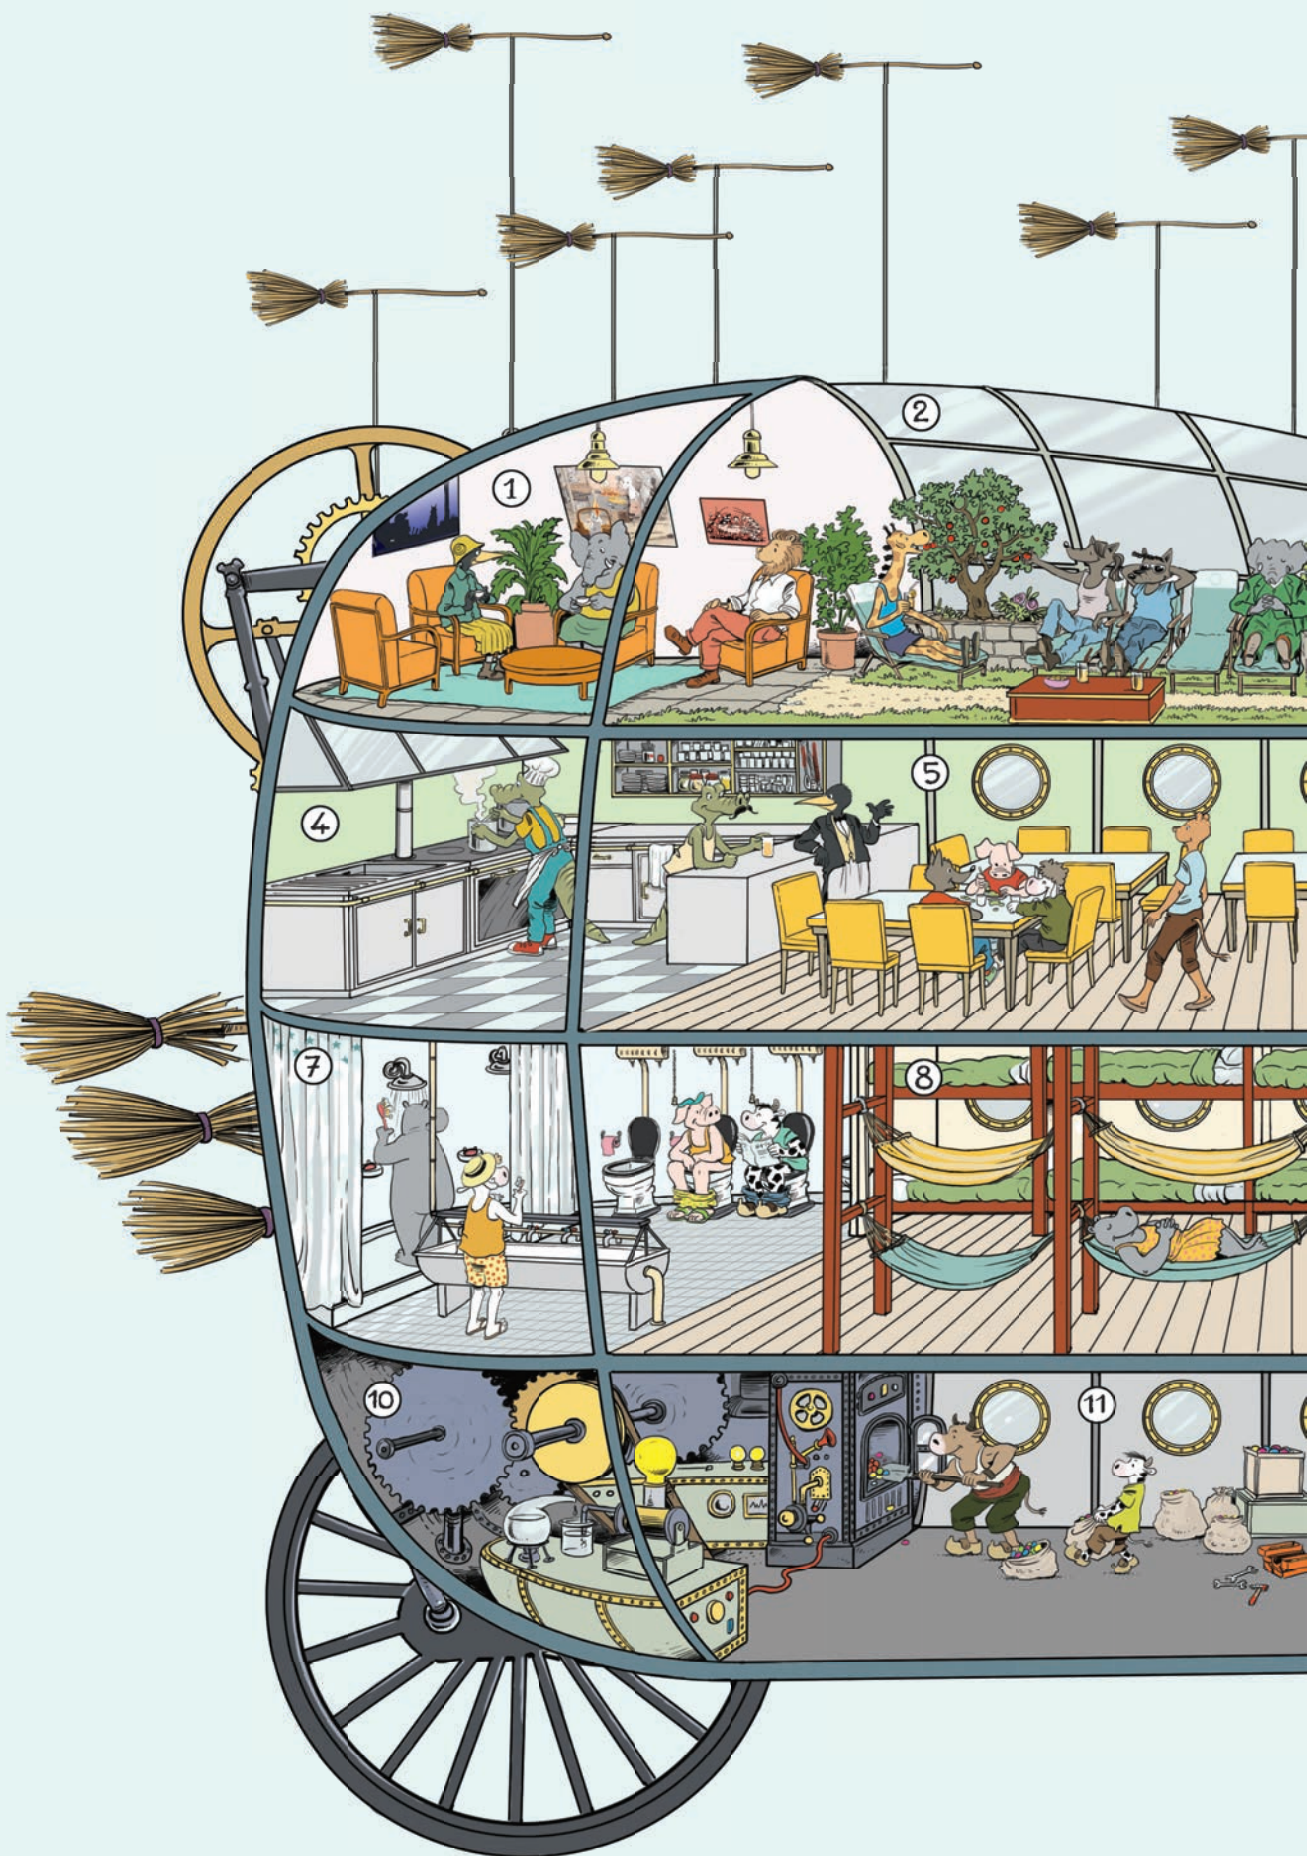

Hélène Lasserre - Gilles Bonotaux

Vecinii cutreieră lumea

Oradea, 2024

E atâta agitație la noi în cartier...

A început îmbarcarea la bordul aspironavei! Vom face o frumoasă călătorie în jurul planetei pentru a descoperi lumea și a-i vizita pe minunații noștri vecini din depărtări. Unii dintre noi, mai casnici, preferă să rămână acasă. Dar le vom povesti aventurile noastre când ne

întoarcem. Domnul Ochilă o ia înainte, ca un cercetaș adevărat ce este, să pregătească escalele noastre. Mături magice: bifat! Carburant din balegă de unicorn: OK! Suntem gata de decolare!

1. Salonaș

2. Salon panoramic și grădină de legume