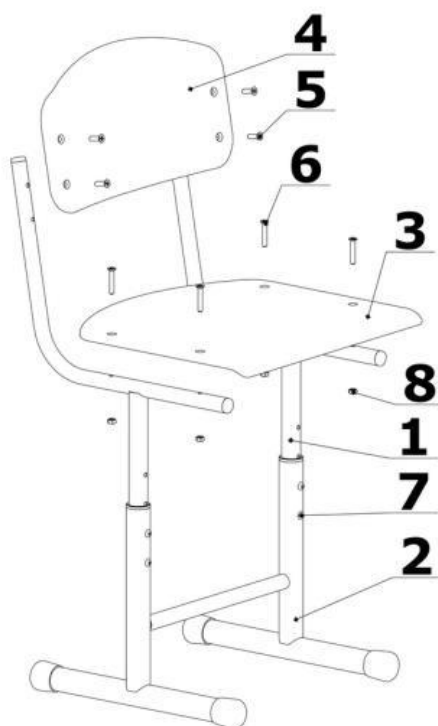

Scaun scolar, cu inaltimea reglabila

Cod: MBSSCUA0295

Nr.	Denumire	cantitate (buc)
1	cadru	2
2	picior	1
3	sezut	1
4	spatar	1
5	surub M6x20 mm	4
6	surub M6x40 mm	4
7	surub M6x14 mm	4
8	piulita M6	4