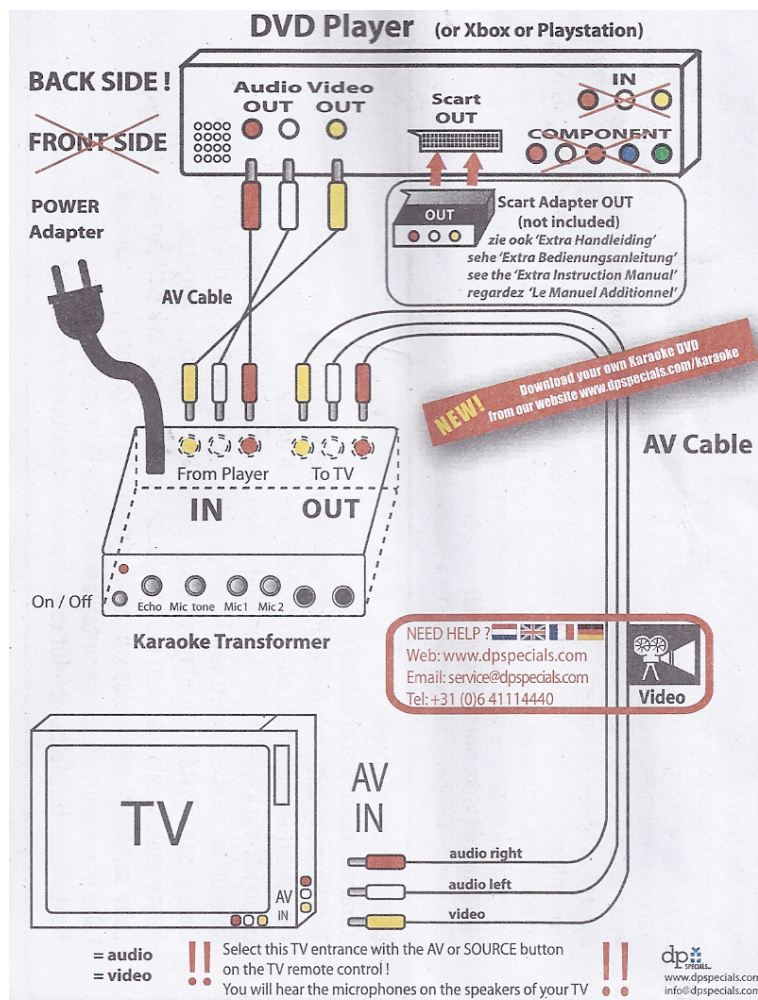

### Important!!!

- 1) In primul rand trebuie indepartata actuala conexiune Scart si/sau HDMI de la DVD Player la TV!
  - 2) Dupa instalarea facuta pe baza schitei alaturate, selectati intrarea corecta pe televizor cu AV or SOURCE or butonul TV INPUT de pe telecomanda televizorului.
- Captati doar imagini video si sunet DVD, dar nici un sunet de la Microfoane pe TV dupa instalare? Acest lucru inseamna c a exista inca alta conexiune de la DVD la TV. Pentru o usoara instalare trebuie sa indepartati aceasta alta conexiune (Pentru un TV cu DVD Player incorporat, tot este necesar un DVD player extern, Xbox sau Playstation).  
Nota: Volumul televizorului trebuie sa fie relativ ridicat!

### Instructiuni tehnice:

- transformatorul nu este o jucarie;
- acest set Karaoke poate fi folosit doar cu transformatorul recomandat;
- cutia trebuie pastrata deoarece contine informatii importante;
- transformatoarele utilizate trebuie examinate cu regularitate si trebuie urmarit sa nu se deterioreze cablul, stecherul, carcasa si alte parti componente. In caz ca acest lucru se intampla, produsul nu mai trebuie folosit cu transformatorul pana cand nu se remediaza defectiunea;
- intr-un mediu cu interferente ale frecventelor radio sistemul poate sa nu functioneze corect si necesita resetarea intregului sistem ;
- unitatea poate sa nu functioneze bine daca interferentele radio apar datorita sursei de alimentare cu energie electrica. Unitatea va reveni la functionarea normala atunci cand interferenta este oprita;
- Partile componente ce trebuiesc curatate cu lichid trebuie deconectate de la transformator inainte de curatare.