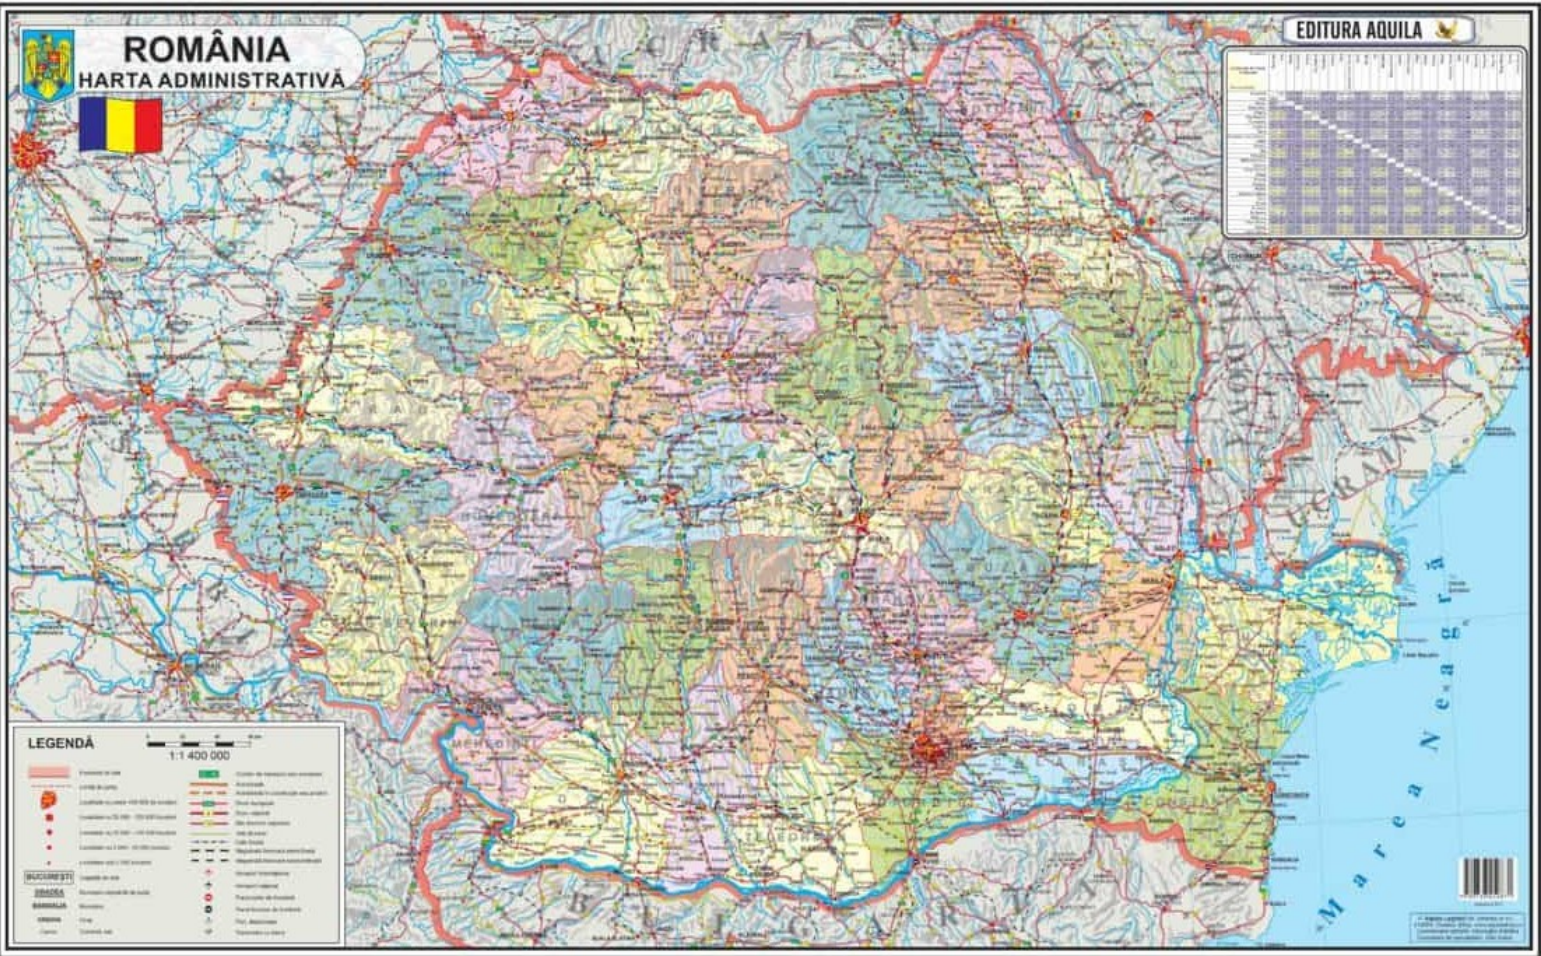

ROMÂNIA

HARTA ADMINISTRATIVĂ

EDITURA AQUILA

1:1 400 000