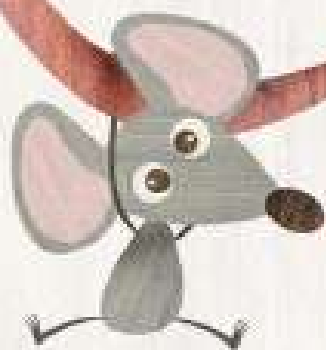


An illustration featuring a grey mouse with large pinkish ears and a brown nose. The mouse is looking at a large, thick, grey snake tail that has a white belly. The snake tail is coiled on the left side of the frame. The mouse has a speech bubble coming from its mouth. The background is a light, textured grey. There are some green grass blades at the bottom left.

**Și ce părere ai
despre trompa mea
și coada ta?**

**CE
VREI
SĂ SPUI?**

Privește-le cu atenție:
nu poți să nu
recunoști că seamănă.

Ba
chiar au
aceeași
culoare!

Dar, când mă sperii,
eu mă pot adăposti
într-un copac.