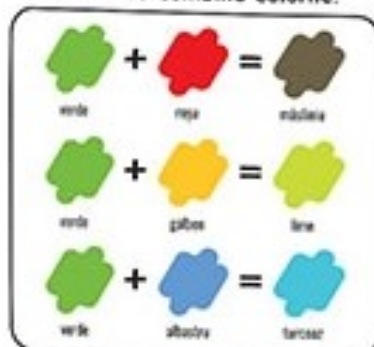

Totul despre culoarea **ROȘU**

1) Colorează conform legendei.

2) Cum se combină culorile:

3) Încercuiește elementele roșii.

Urmează instrucțiunile
de la fiecare exercițiu.

Totul despre culoarea **VERDE**

1) Colorează conform legendei.

2) Cum se combină culorile:

3) Încercuiește elementele verzi.

Urmează instrucțiunile
de la fiecare exercițiu.

Unește fiecare casă
de culoarea potrivită.

Unește fiecare obiect
de cutia de vopsea potrivită.

Unește fiecare animal
de culoarea potrivită.

Numără elementele de fiecare culoare,
apoi scrie rezultatele în casete.