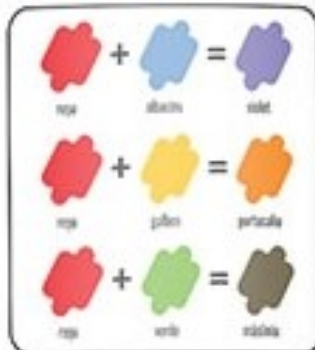

Totul despre culoarea **ROȘU**

1) Colorează conform legendei.

2) Cum se combină culorile:

3) Încercuiește elementele roșii.

Urmează instrucțiunile
de la fiecare exercițiu.

Totul despre culoarea **VERDE**

1) Colorează conform legendei.

2) Cum se combină culorile:

3) Încercuiește elementele verzi.

Urmează instrucțiunile
de la fiecare exercițiu.

Unește fiecare casă
de culoarea potrivită.

Unește fiecare obiect
de cutia de vopsea potrivită.

Unește fiecare animal
de culoarea potrivită.

Numără elementele de fiecare culoare,
apoi scrie rezultatele în casete.