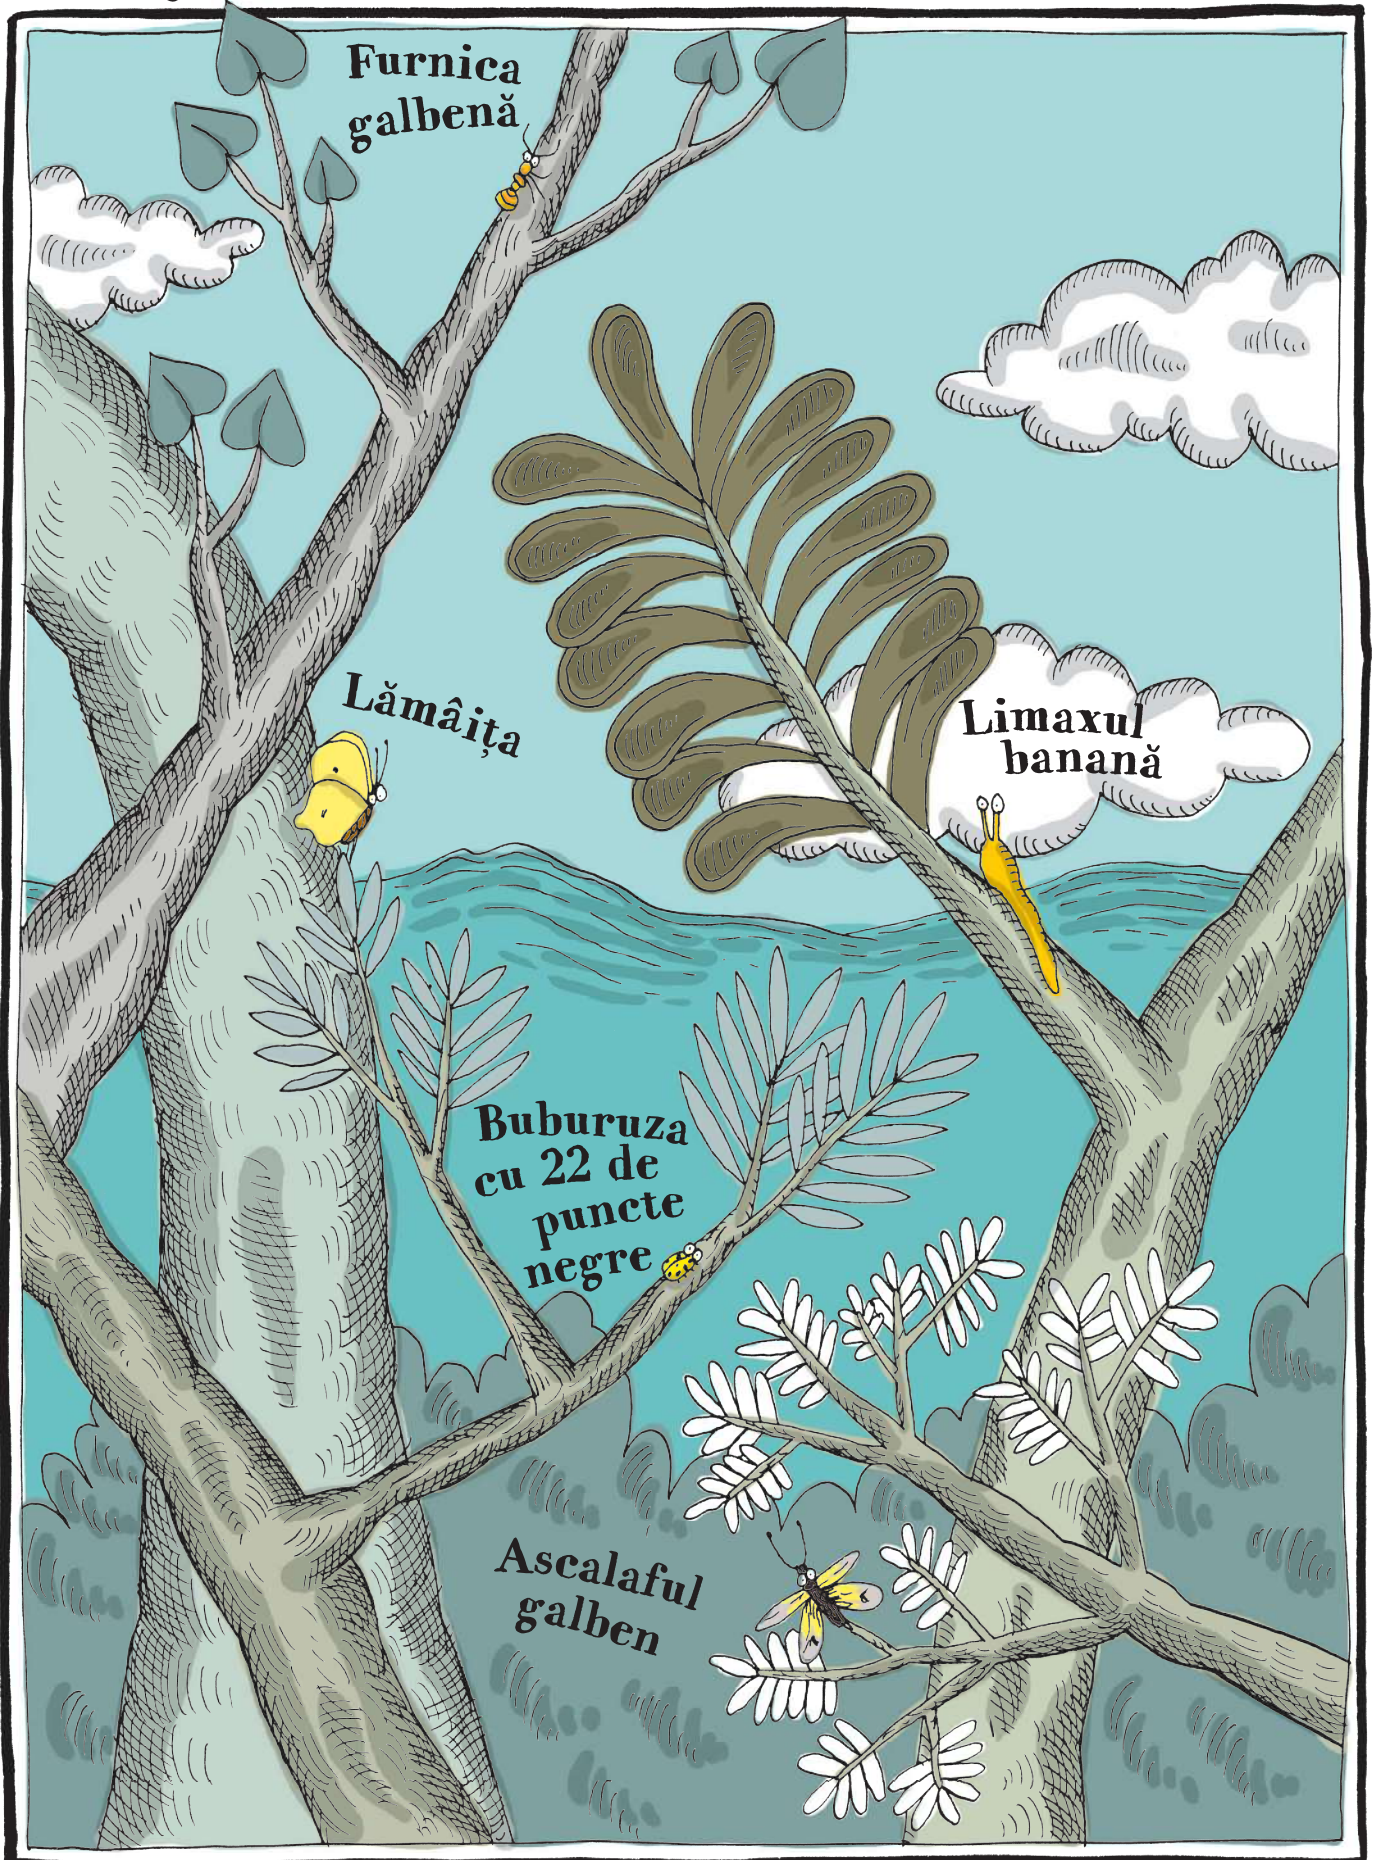

Ciuful de pădure

Atenție! urechi false! Sunt doar smocuri de pene. Cele adevărate sunt niște despicături mici ascunse la nivelul ochilor.

Porcul de tufiș

Gașca galbenă

Peștele-fluture

Furnica
galbenă

Lămâița

Limaxul
banană

Buburuza
cu 22 de
puncte
negre

Ascalaful
galben