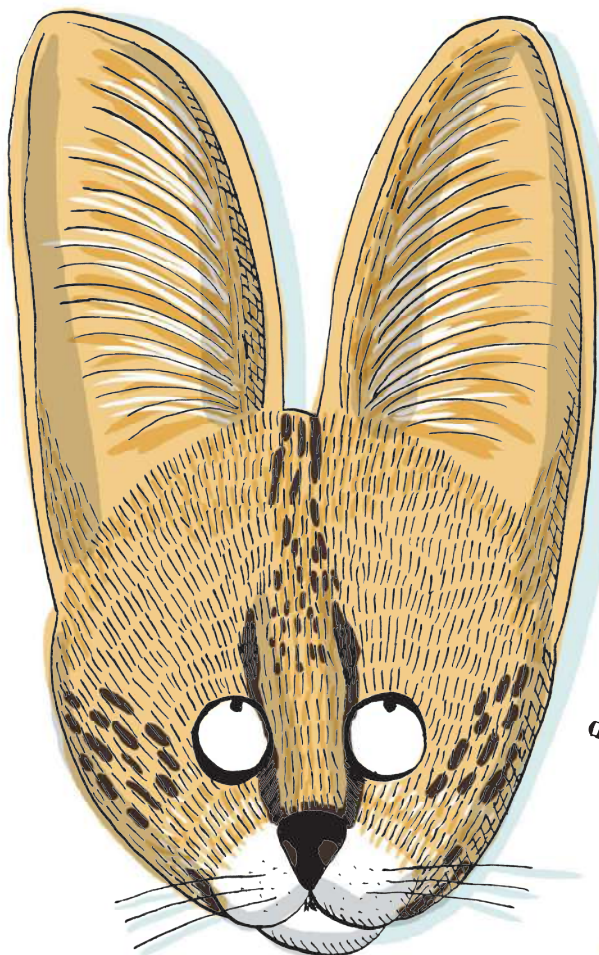

Ariciul
cu
urechi lungi

Aye Aye

Râsul african
(Caracál)

Marmoseta argintie

**Porcul
furnicar**

Koala

Coiotul

Servalul

Ciuful de pădure

Atenție! urechi false! Sunt doar smocuri de pene. Cele adevărate sunt niște despicături mici ascunse la nivelul ochilor.

Porcul de tufiș

Gașca galbenă

Peștele-fluture

Furnica
galbenă

Lămâița

Limaxul
banană

Buburuza
cu 22 de
puncte
negre

Ascalaful
galben