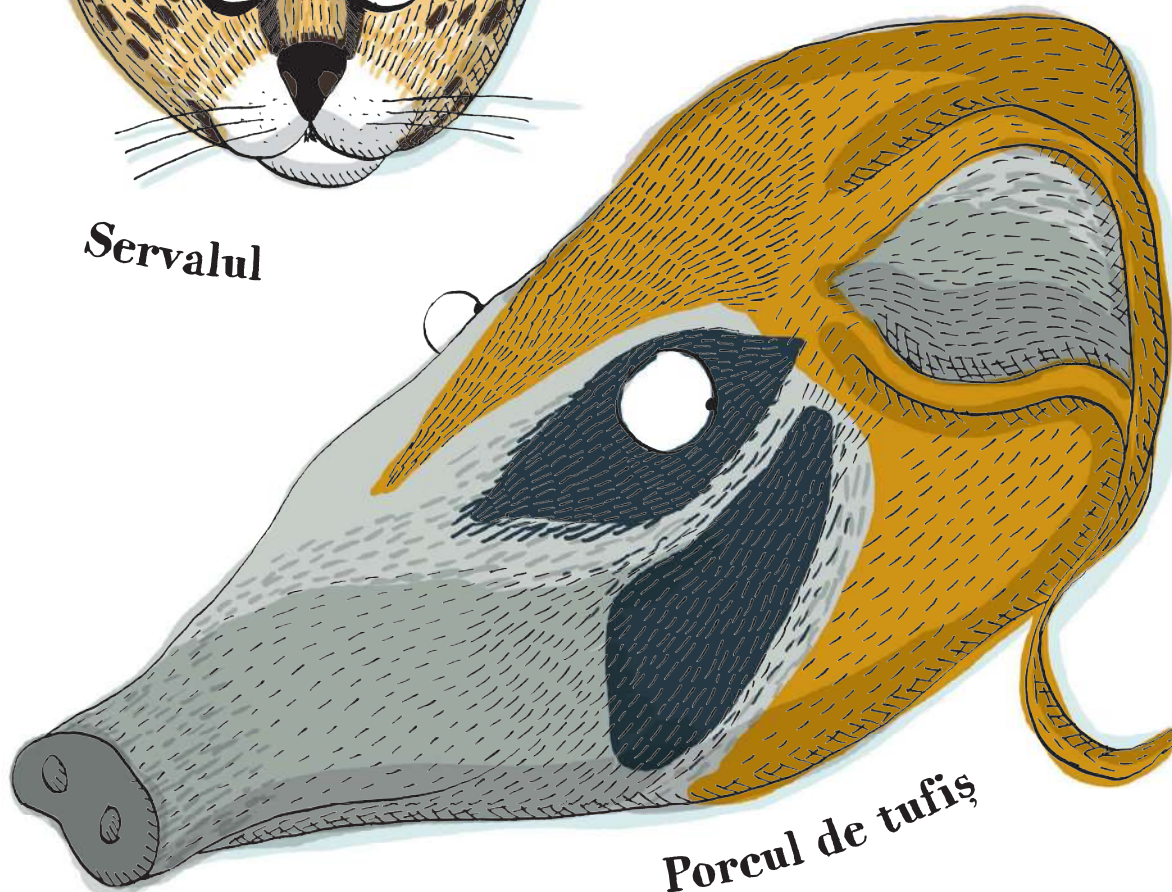

Ariciul
cu
urechi lungi

Aye Aye

Râsul african
(Caracál)

Marmoseta argintie

**Porcul
furnicar**

Koala

Coiotul

Servalul

Ciuful de pădure

Atenție! urechi false! Sunt doar smocuri de pene. Cele adevărate sunt niște despicături mici ascunse la nivelul ochilor.

Porcul de tufiș

Gașca galbenă

Peștele-fluture

Furnica
galbenă

Lămâița

Limaxul
banană

Buburuza
cu 22 de
puncte
negre

Ascalaful
galben