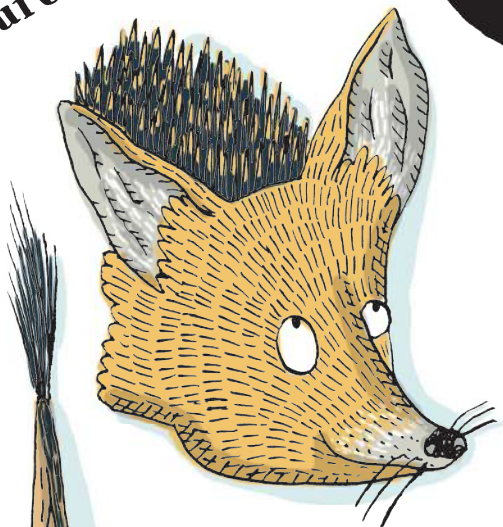

Ariciul
cu
urechi lungi

Aye Aye

Râsul african
(Caracál)

Marmoseta argintie

**Porcul
furnicar**

Koala

Coiotul

Servalul

Ciuful de pădure

Atenție! urechi false! Sunt doar smocuri de pene. Cele adevărate sunt niște despicături mici ascunse la nivelul ochilor.

Porcul de tufiș

Gașca galbenă

Peștele-fluture

Furnica
galbenă

Lămâița

Limaxul
banană

Buburuza
cu 22 de
puncte
negre

Ascalaful
galben