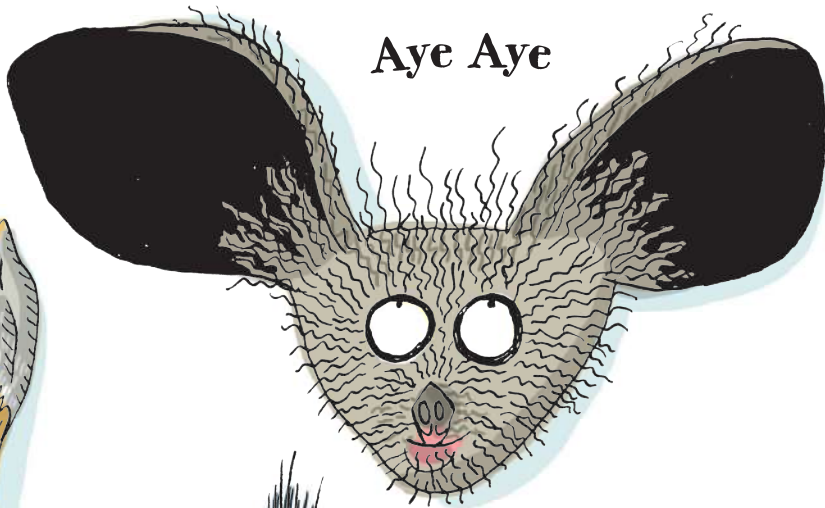

Ariciul
cu
urechi lungi

Aye Aye

Râsul african
(Caracál)

Marmoseta argintie

**Porcul
furnicar**

Koala

Coiotul

Servalul

Ciuful de pădure

Atenție! urechi false! Sunt doar smocuri de pene. Cele adevărate sunt niște despicături mici ascunse la nivelul ochilor.

Porcul de tufiș

Gașca galbenă

Peștele-fluture

Furnica
galbenă

Lămâița

Limaxul
banană

Buburuza
cu 22 de
puncte
negre

Ascalaful
galben