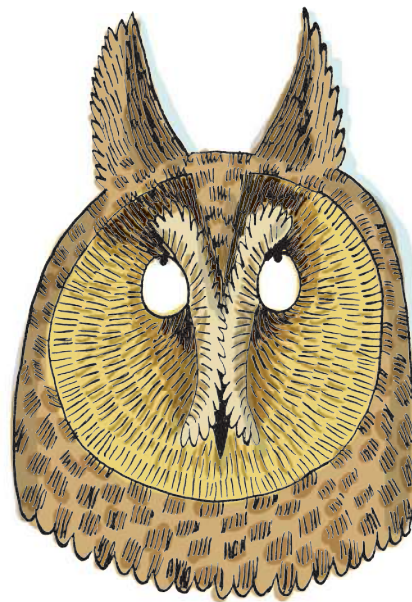

Ariciul
cu
urechi lungi

Aye Aye

Râsul african
(Caracál)

Marmoseta argintie

**Porcul
furnicar**

Koala

Coiotul

Servalul

Ciuful de pădure

Atenție! urechi false! Sunt doar smocuri de pene. Cele adevărate sunt niște despicături mici ascunse la nivelul ochilor.

Porcul de tufiș

Gașca galbenă

Peștele-fluture

Furnica
galbenă

Lămâița

Limaxul
banană

Buburuza
cu 22 de
puncte
negre

Ascalaful
galben