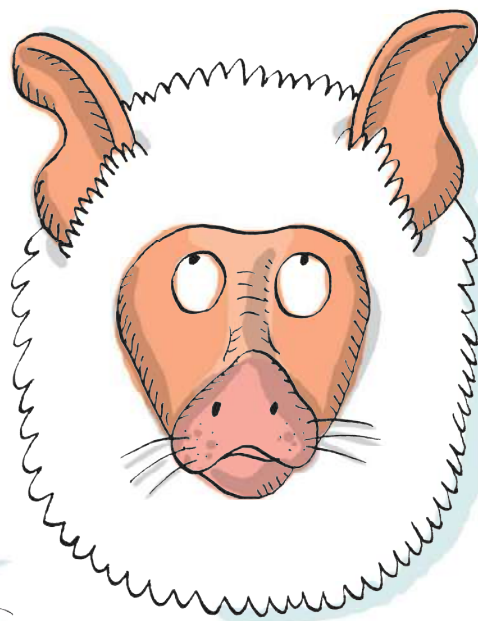

Ariciul
cu
urechi lungi

Aye Aye

Râsul african
(Caracál)

Marmoseta argintie

**Porcul
furnicar**

Koala

Coiotul

Servalul

Ciuful de pădure

Atenție! urechi false! Sunt doar smocuri de pene. Cele adevărate sunt niște despicături mici ascunse la nivelul ochilor.

Porcul de tufiș

Gașca galbenă

Peștele-fluture

Furnica
galbenă

Lămâița

Limaxul
banană

Buburuza
cu 22 de
puncte
negre

Ascalaful
galben