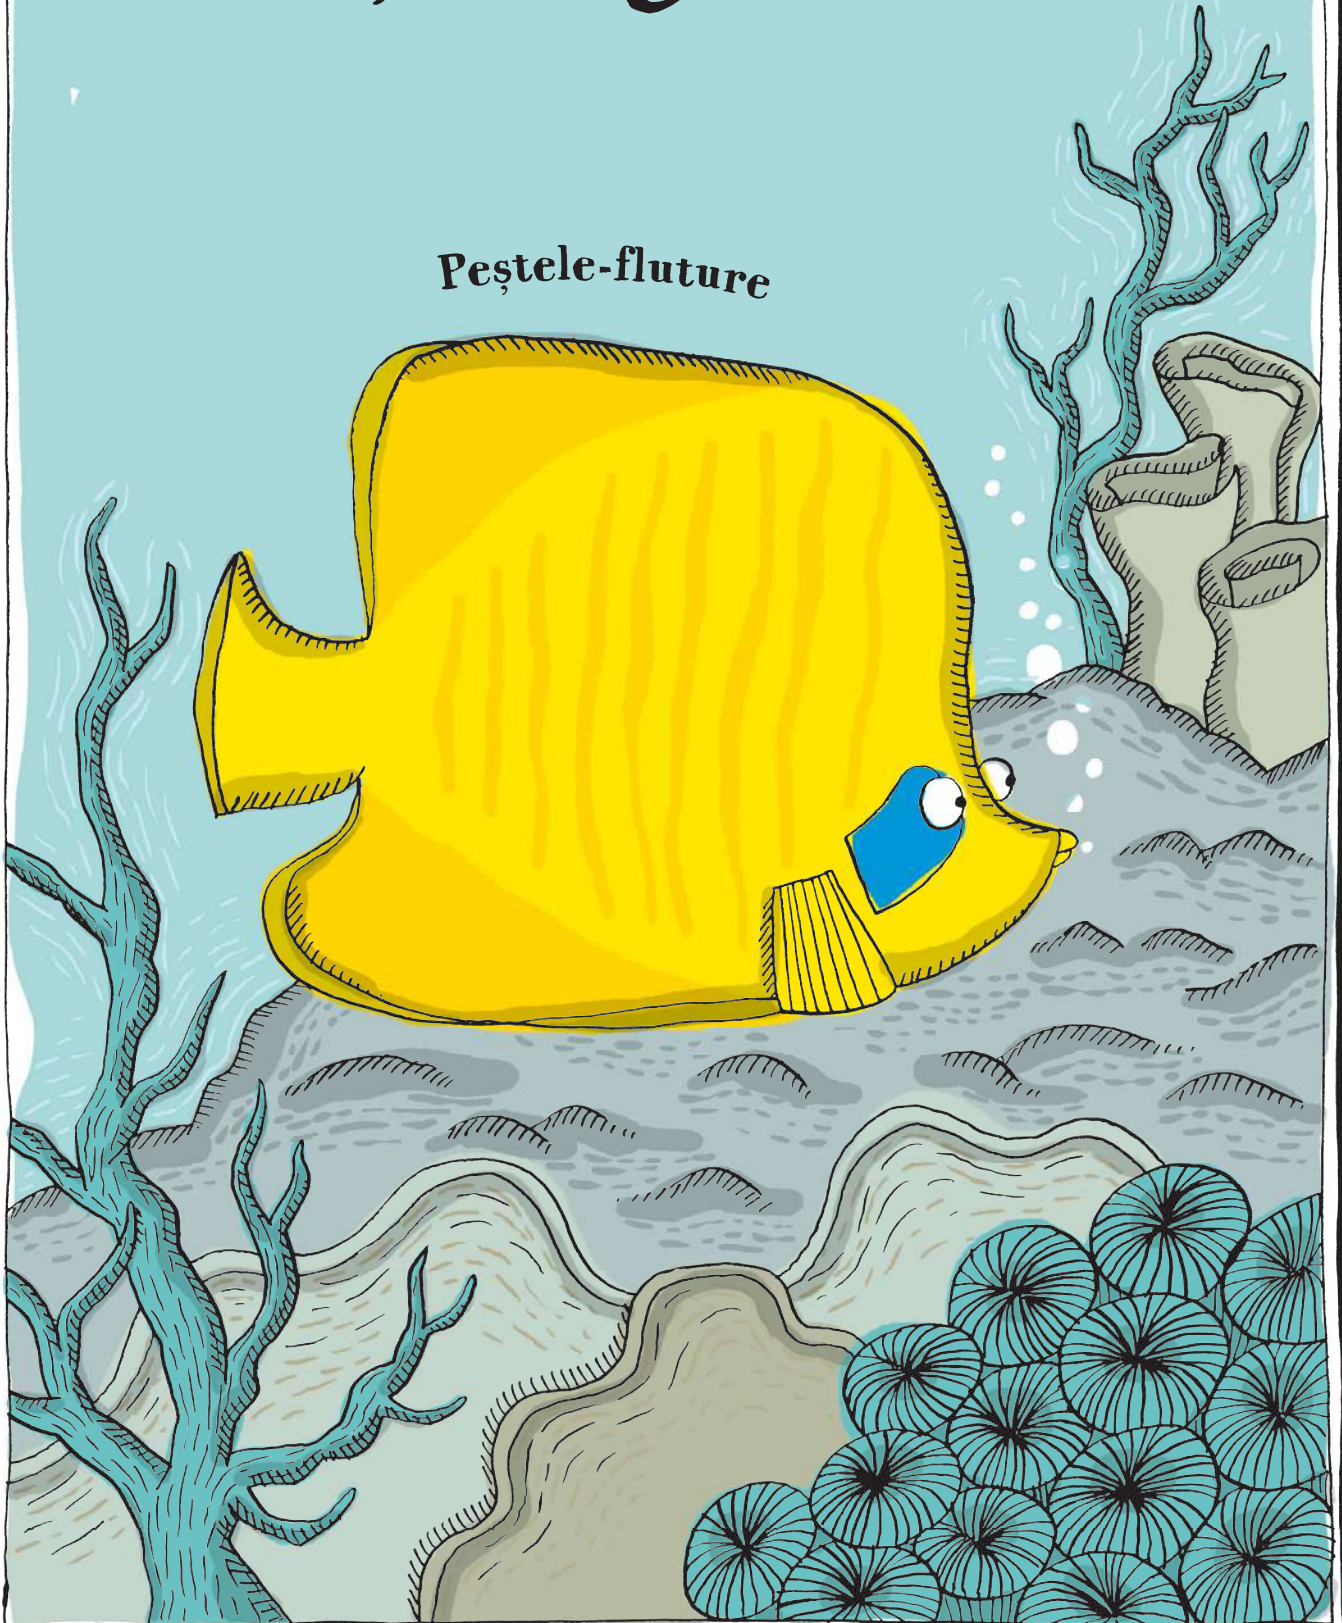

Ciuful de pădure

Atenție! urechi false! Sunt doar smocuri de pene. Cele adevărate sunt niște despicături mici ascunse la nivelul ochilor.

Porcul de tufiș

Gașca galbenă

Peștele-fluture

Furnica
galbenă

Lămâița

Limaxul
banană

Buburuza
cu 22 de
puncte
negre

Ascalaful
galben