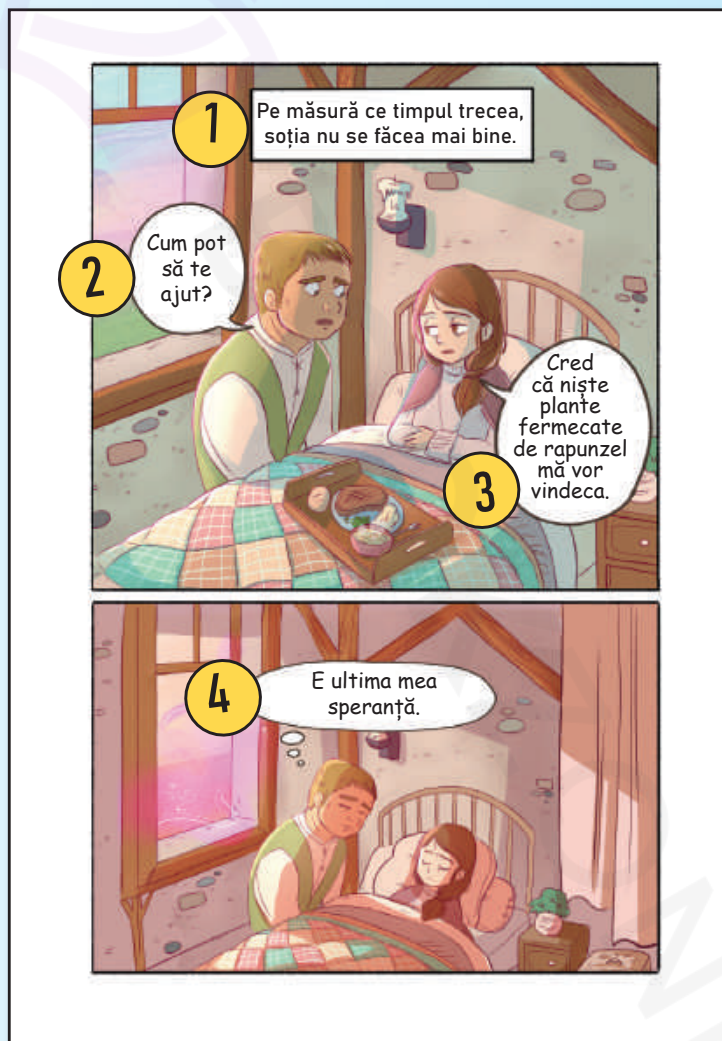

Surorile vitrege

Sunt leneșe, nu fac nimic toată ziua și se poartă urât cu Ela. Își doresc numai haine scumpe și bijuterii prețioase.

Prințul

Este fiul împăratului și vrea să se căsătorească. La bal, rămâne vrăjit de frumusețea Elei. Prințul va face orice ca să întâlnească din nou fata care i-a răpit inima.

CUM SĂ CITEȘTI BENZILE DESENATE

Benzile desenate sunt ușor de urmărit și foarte plăcut de citit. Pentru a urmări povestea, privește căsuțele cu imagini de la stânga la dreapta și de sus în jos.

la-te după săgeată:

Imaginile și cuvintele merg mână în mână pentru a urmări ușor întreaga poveste.

A fost odată un tată care avea o fiică, Ela. Cei doi rămăseseră singuri de când mama Elei plecase din această lume.

Cele două surori o necăjeau mereu pe Ela.

Mama vitregă o trata pe Ela ca pe o servitoare.

Cenușăreaso!
Cenușăreaso!

Noaptea, când toți ceilalți dormeau,
Ela plângea și se gândea la mama ei.