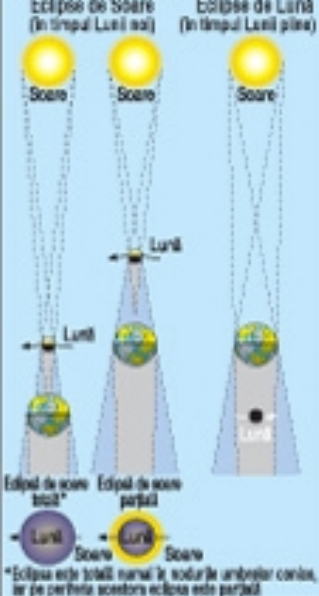

Galaxia Calea Lactee

1 an-lumină = ca 9460 miliarde km

„Sistemul Local” de galaxii

Universul cunoscut

Planetele Sistemului Solar

Partea vizibilă a Lunii

Eclipsa de Soare și de Lună

Galaxia Calea Lactee