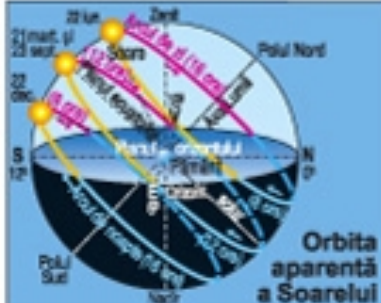

Aspecte din Univers privind Galaxia Calea Lactee și Sistemul Solar

Structura Universului

Pământul și Luna

Planetele interioare ale Sistemului Solar

Distanța medie Soare-Pământ este echivalentă cu 1 unitate astronomică

Galaxia Calea Lactee

1 an-lumină = ca 9460 miliarde km

„Sistemul Local” de galaxii

Universul cunoscut

Planetele Sistemului Solar

Partea vizibilă a Lunii

Eclipsa de Soare și de Lună

Galaxia Calea Lactee