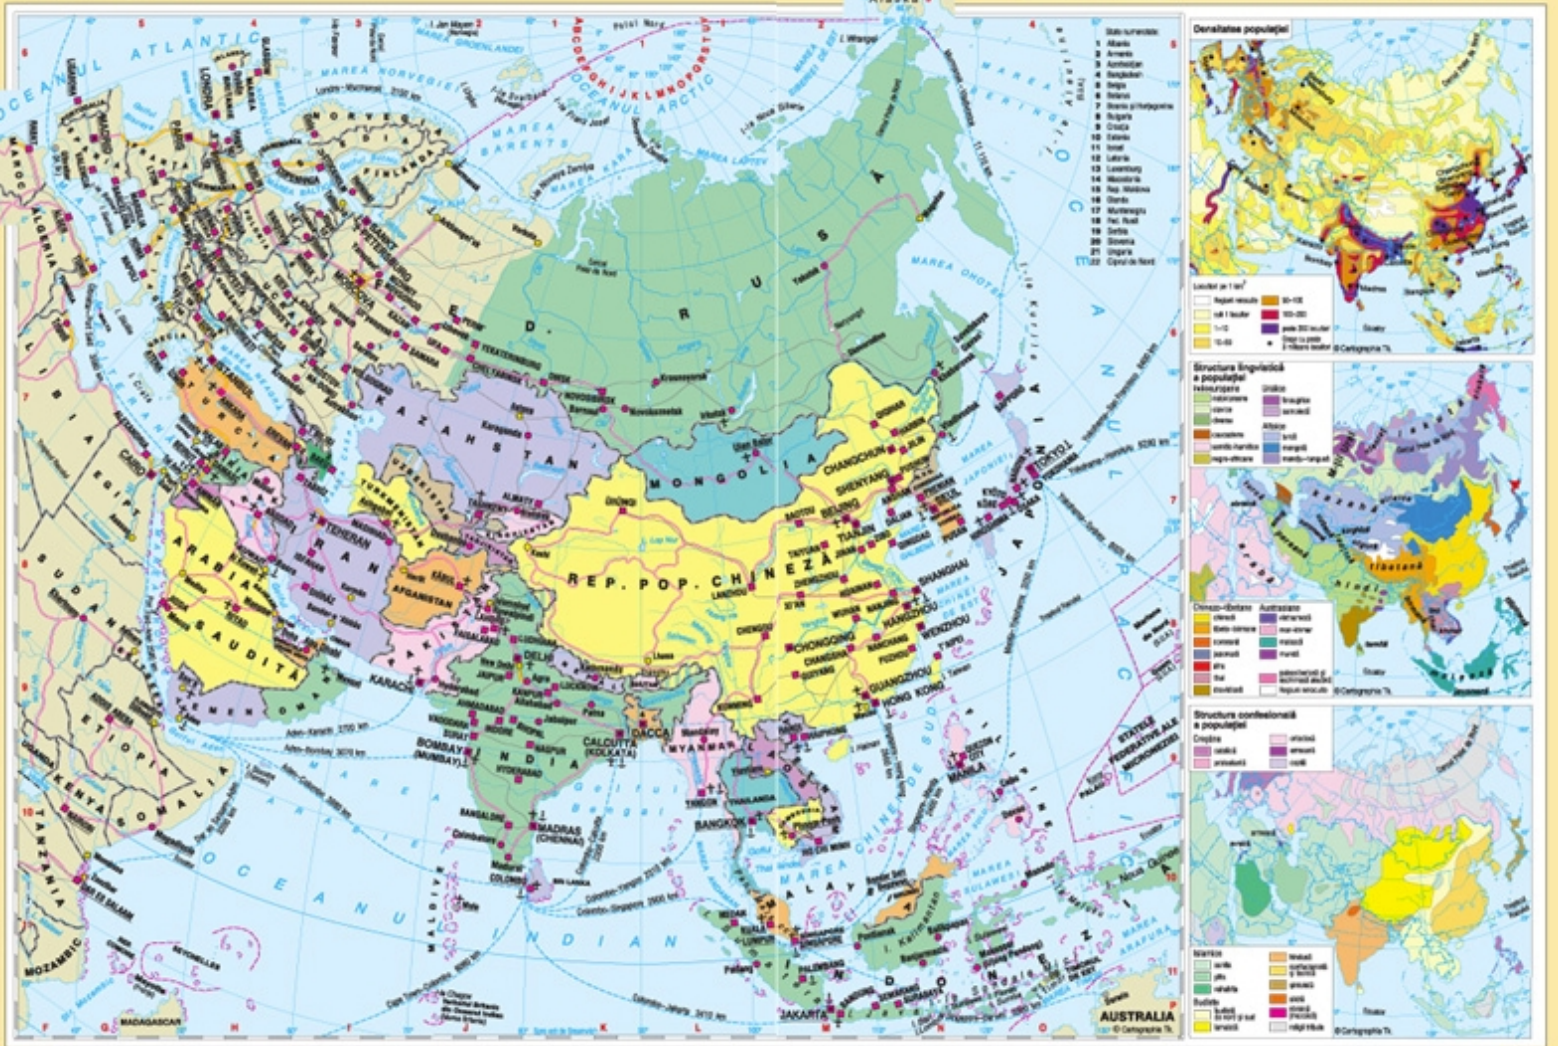

Aspecte din Univers privind Galaxia Calea Lactee și Sistemul Solar

Structura Universului

Pământul și Luna

Planetele interioare ale Sistemului Solar

Distanța medie Soare-Pământ este echivalentă cu 1 unitate astronomică

Galaxia Calea Lactee

1 an-lumină = ca 9460 miliarde km

„Sistemul Local” de galaxii

Universul cunoscut

Planetele Sistemului Solar

Partea vizibilă a Lunii

Eclipsa de Soare și de Lună

Galaxia Calea Lactee

Asia. Harta politică

1 : 40 000 000

Hărți complementare 1 : 120 000 000

© Cartografia Tx.

© Cartografia Tx.

- State înscrise ca altele:
- 1 OLANDA
 - 2 BELGIA
 - 3 LUXEMBURG
 - 4 AUSTRIA
 - 5 ROMANIA
 - 6 KUANT
 - 7 SAUDIA
 - 8 SAUDI
 - 9 EMIRATUL ARABE UNITE
 - 10 THAILANDA
 - 11 VIETNAM
 - 12 SINGAPORE

Zone de liber schimb și UE
2008