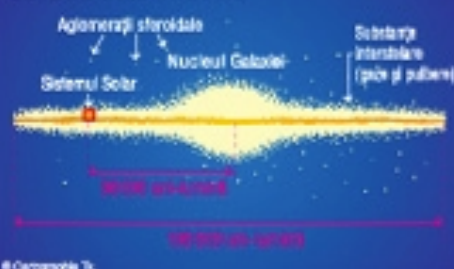

Aspecte din Univers privind Galaxia Calea Lactee și Sistemul Solar

Structura Universului

Pământul și Luna

Planetele interioare ale Sistemului Solar

Distanța medie Soare-Pământ este echivalentă cu 1 unitate astronomică

Galaxia Calea Lactee

1 an-lumină = ca 9460 miliarde km

„Sistemul Local” de galaxii

Universul cunoscut

Planetele Sistemului Solar

Partea vizibilă a Lunii

Eclipsa de Soare și de Lună

Galaxia Calea Lactee